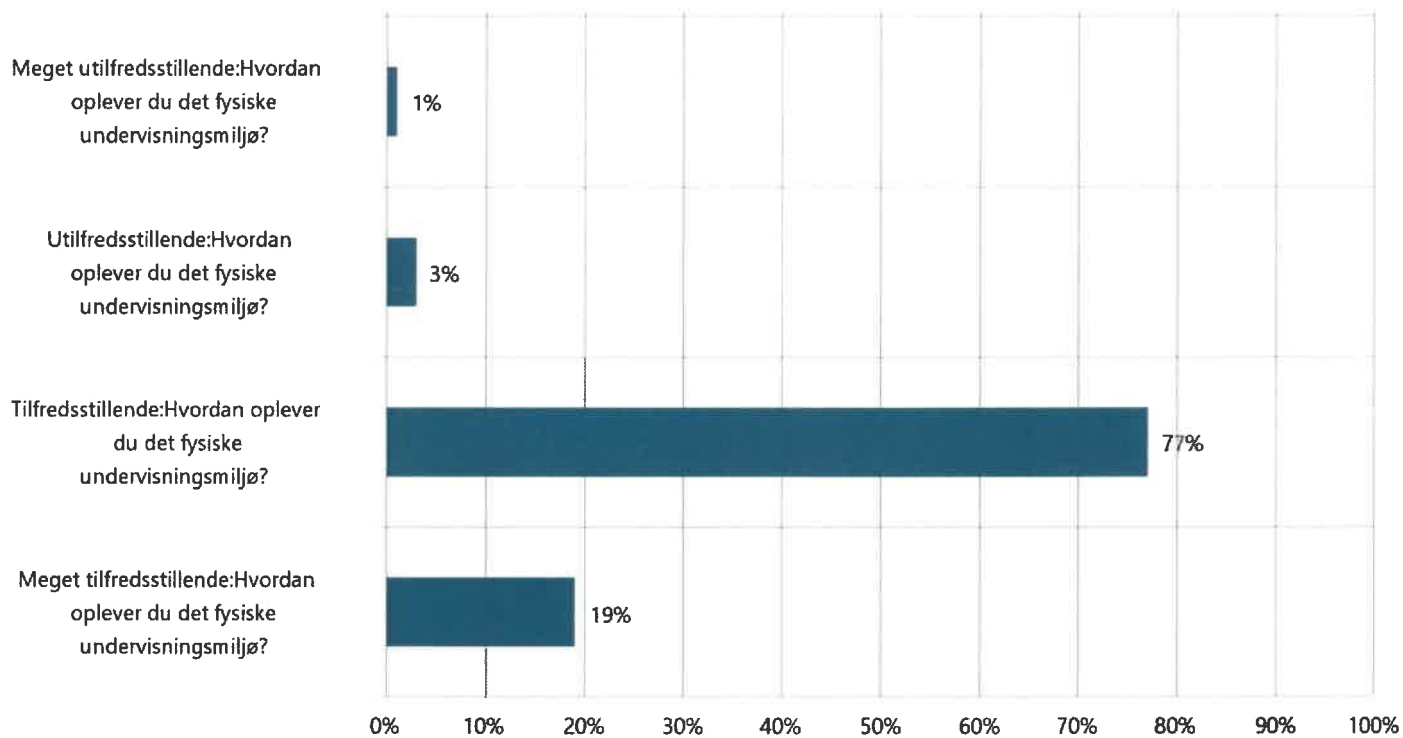

6 Fysik, Nybyg. Pct.