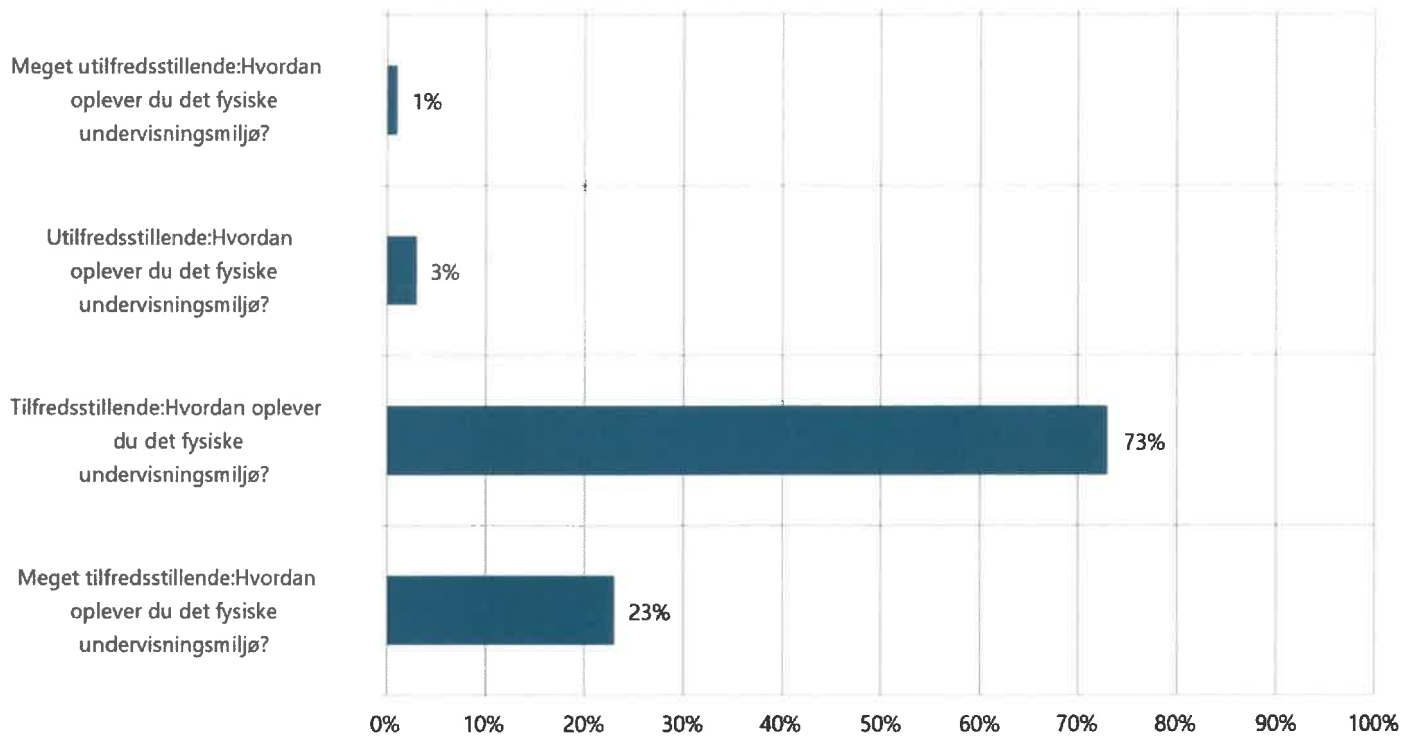

3 Klasseværelse 3, Nybyg. Pct.