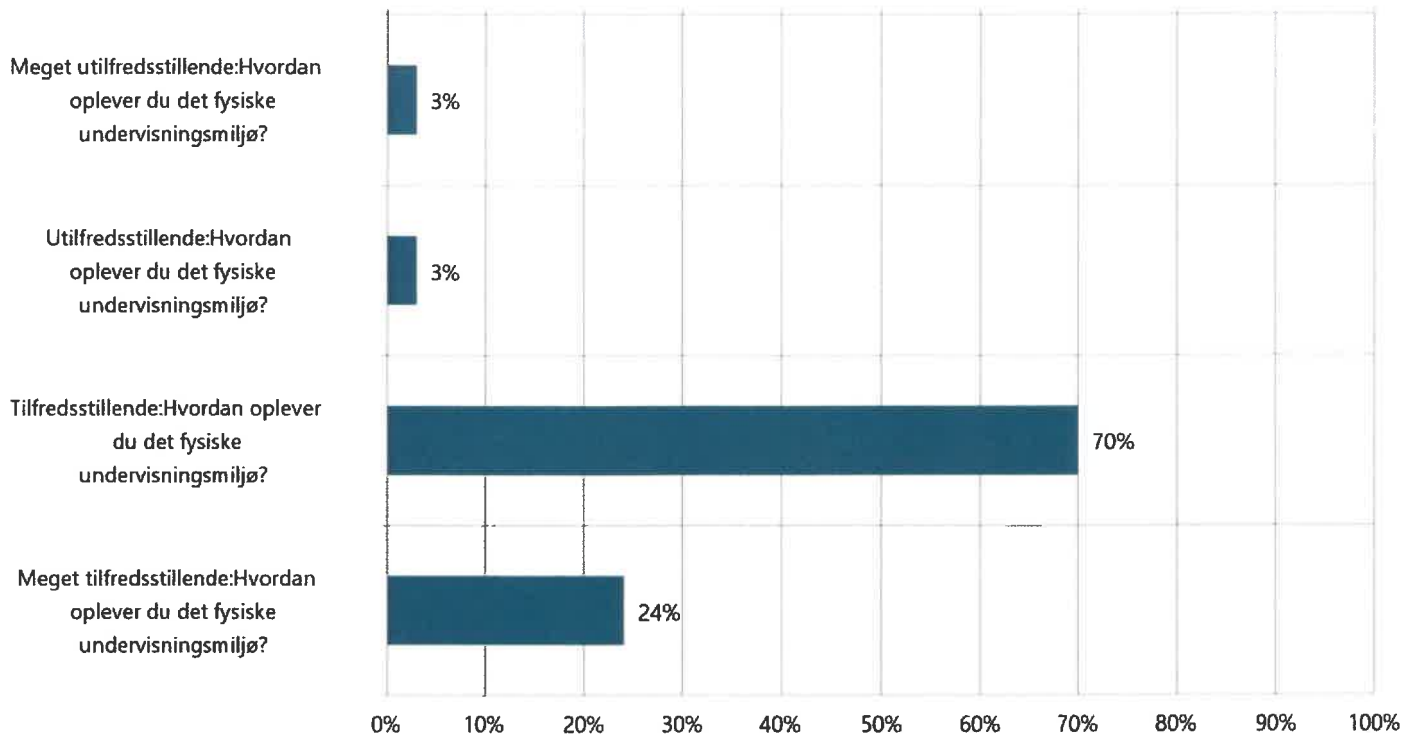

1 Klasseværelse 1, Nybyg. Pct.