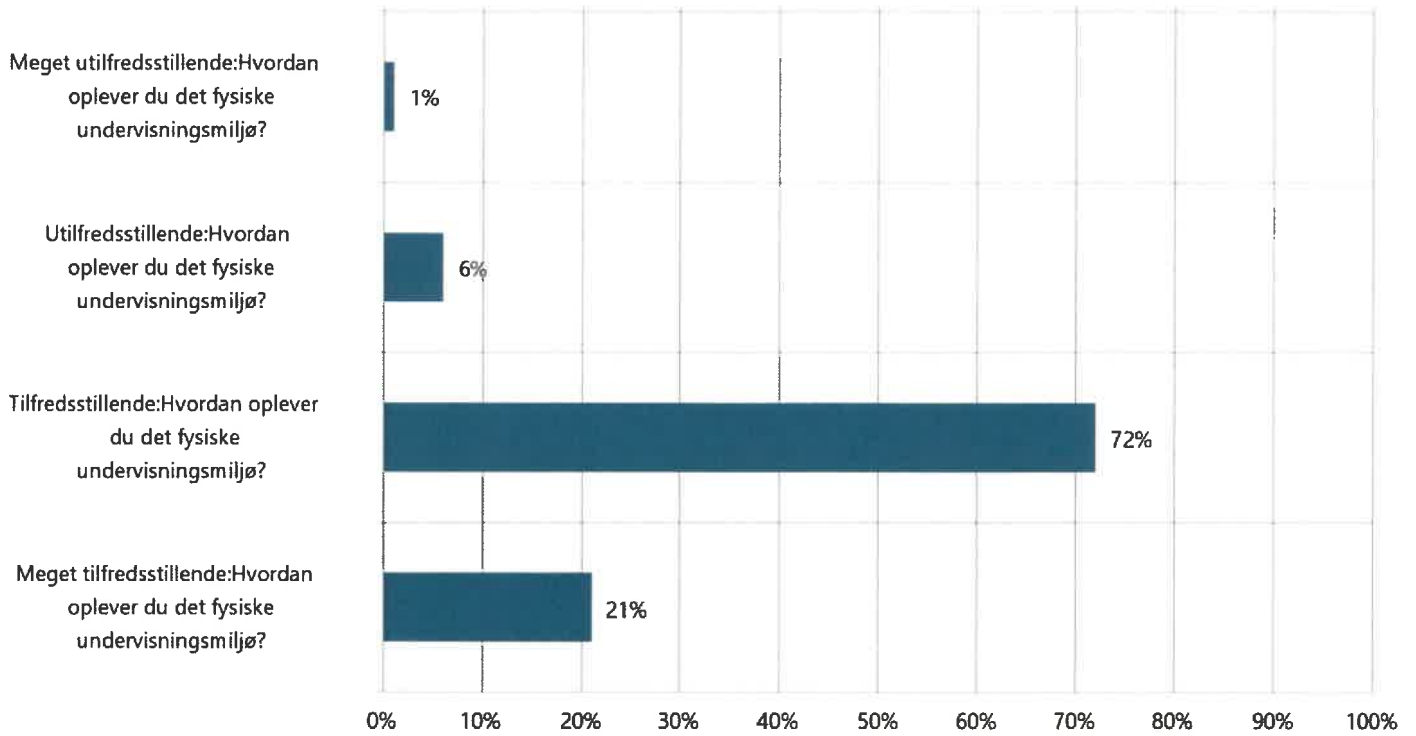

5 Naturfagslokale, Nybyg. Pct.