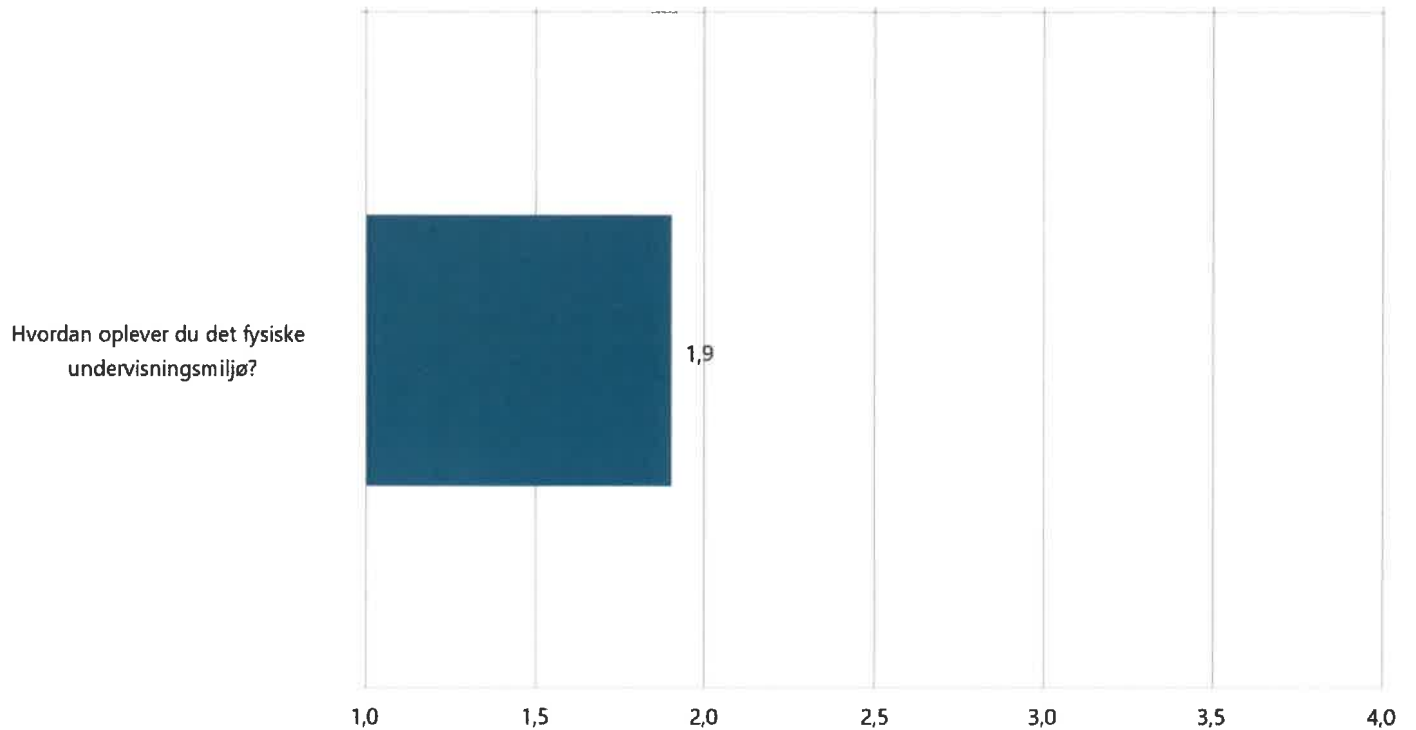

5 Naturfagslokale, Nybyg