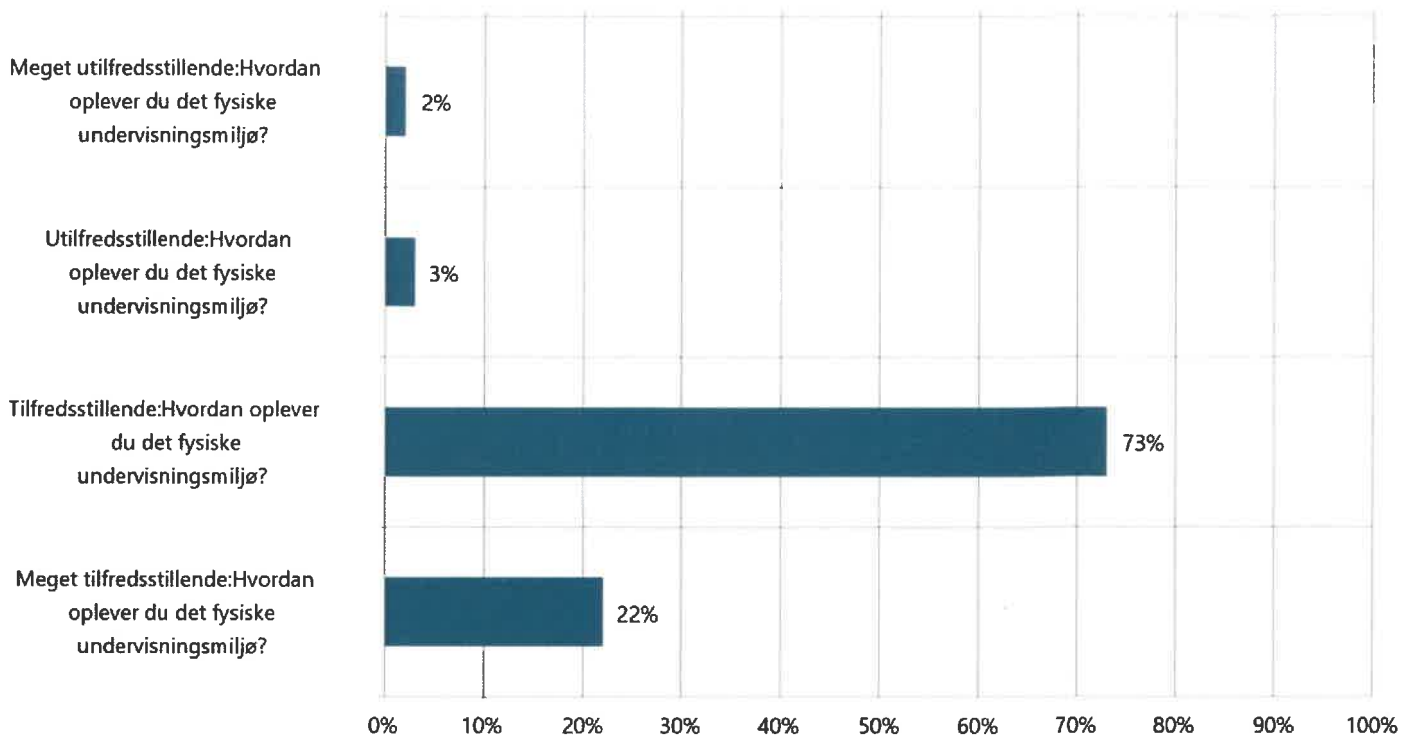

2 Klasseværelse 2, Nybyg. Pct.