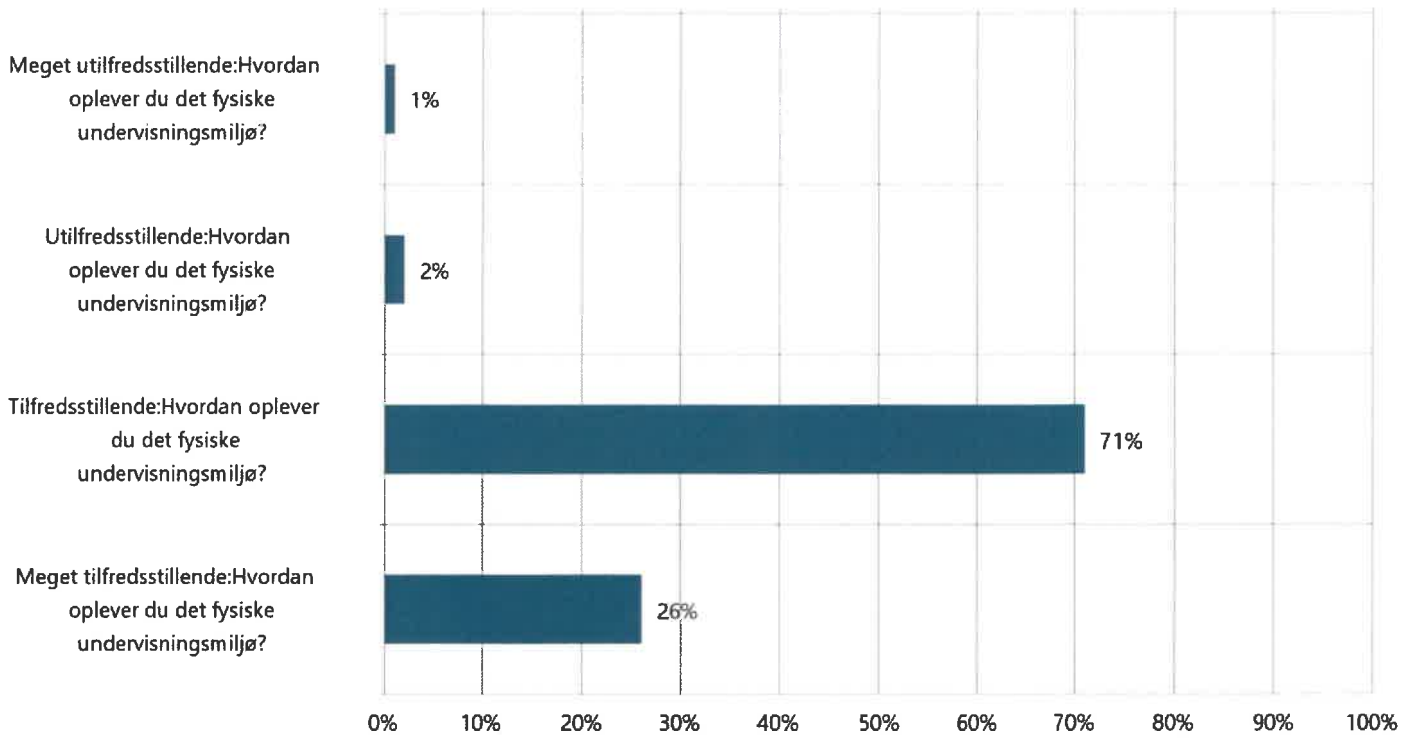

4 Klasseværelse 4, Nybyg. Pct.