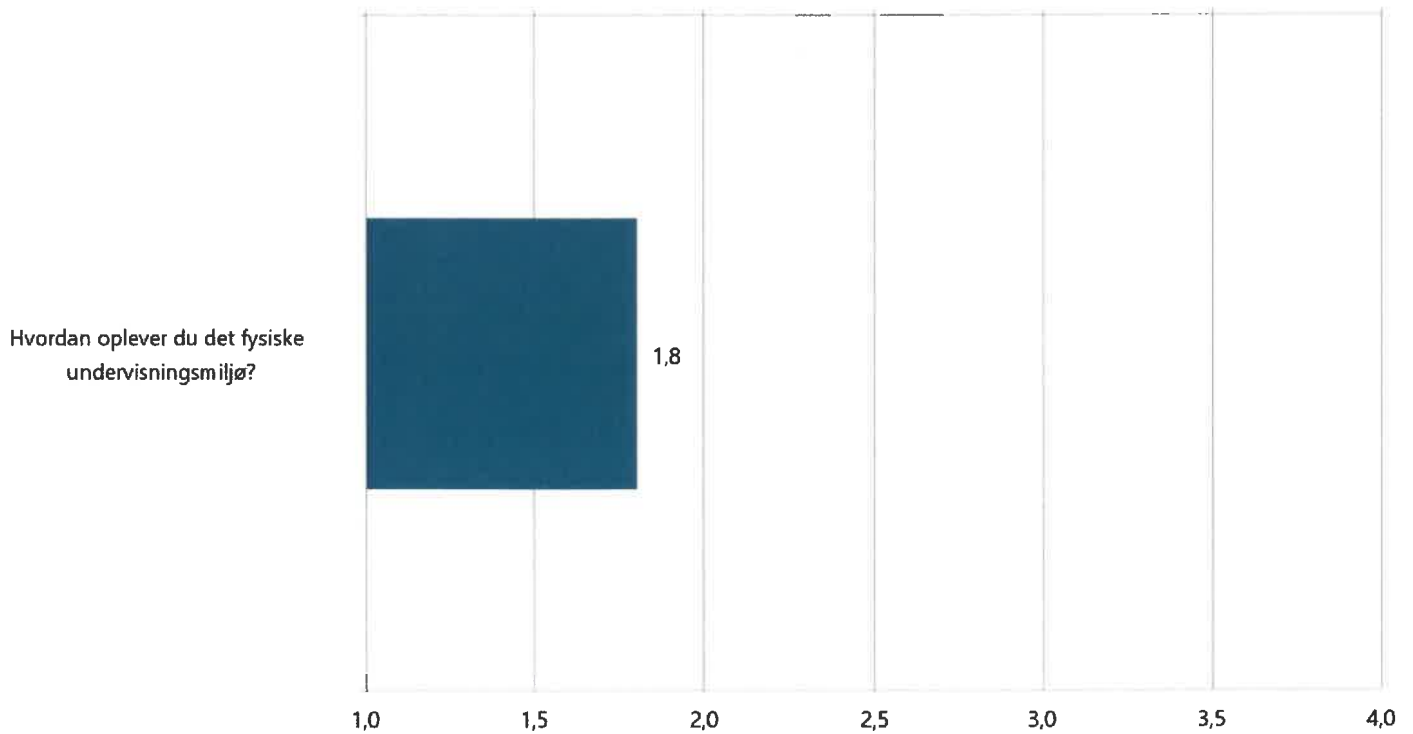

1 Klasseværelse 1, Nybyg