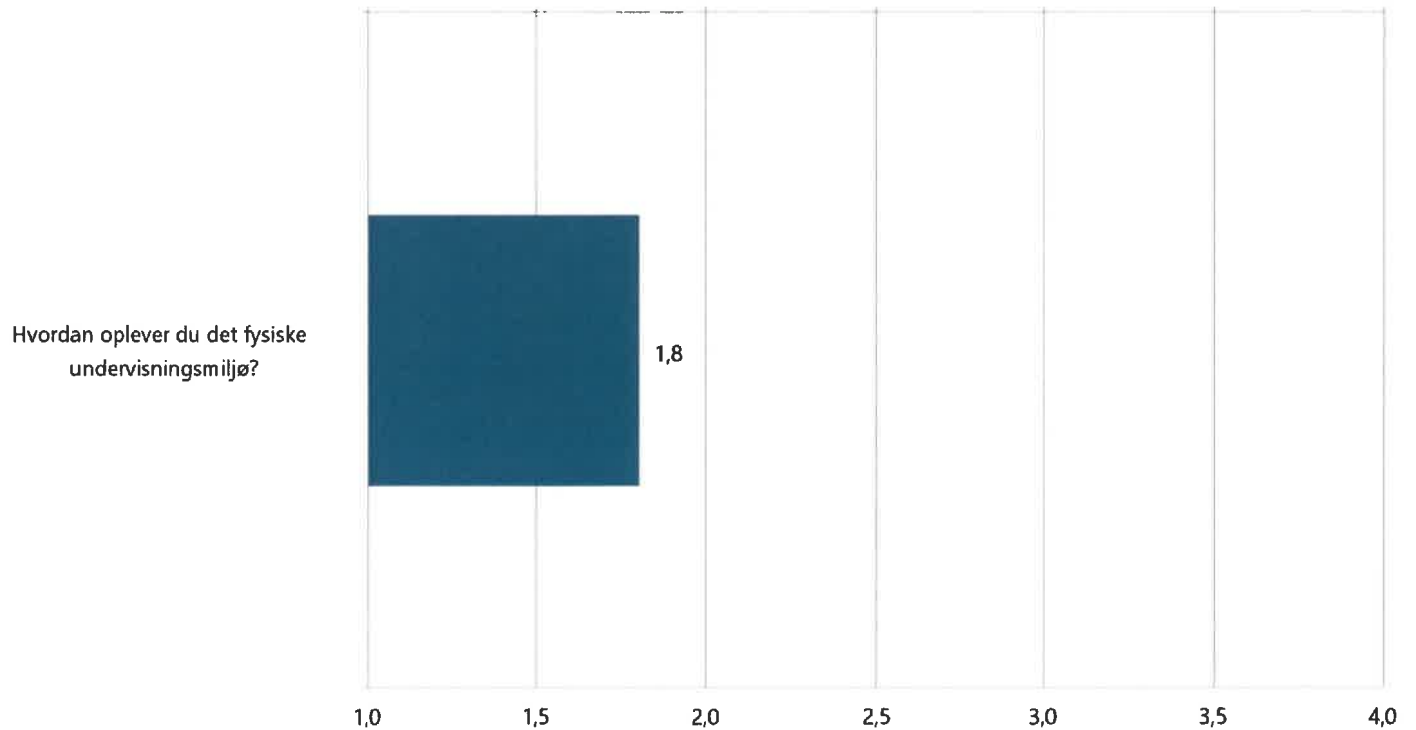

4 Klasseværelse 4, Nybyg